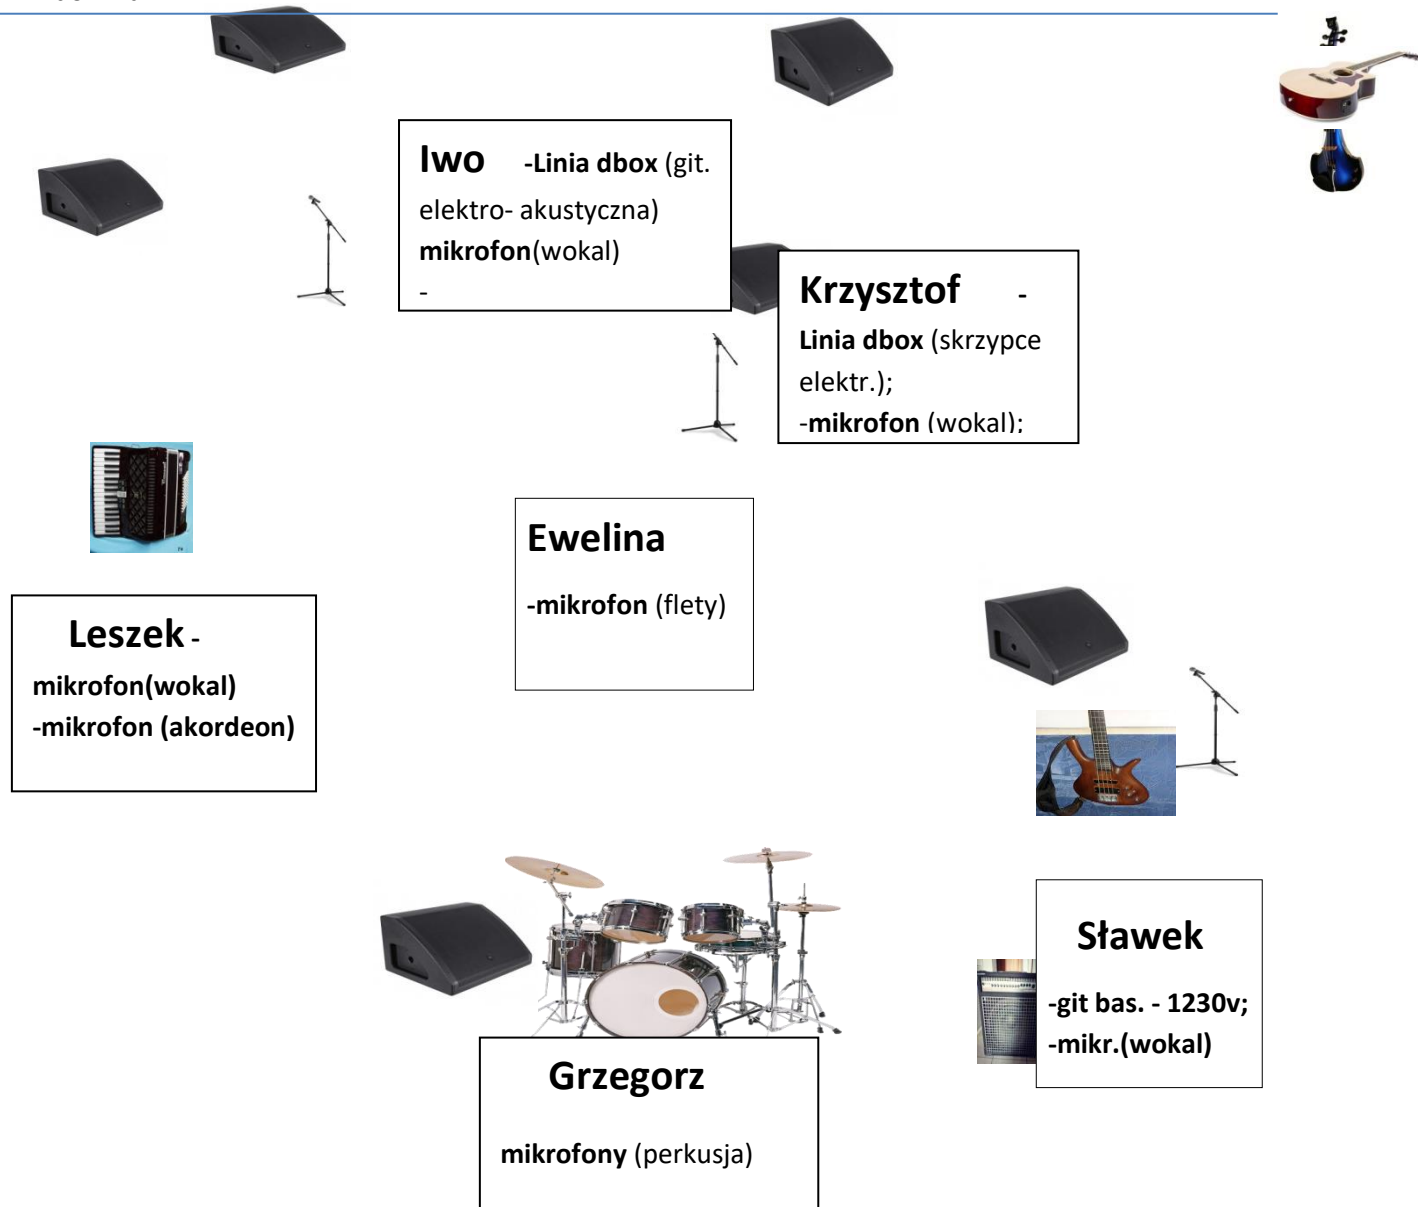

## Dodatkowe wymagania dotyczące koncertu **Thorn** (Rider techniczny zespołu)

widownia

- 6 torów odstuchowych

podest min. 4x4m (z zadaszeniem-gdy plener i pogoda deszczowa)