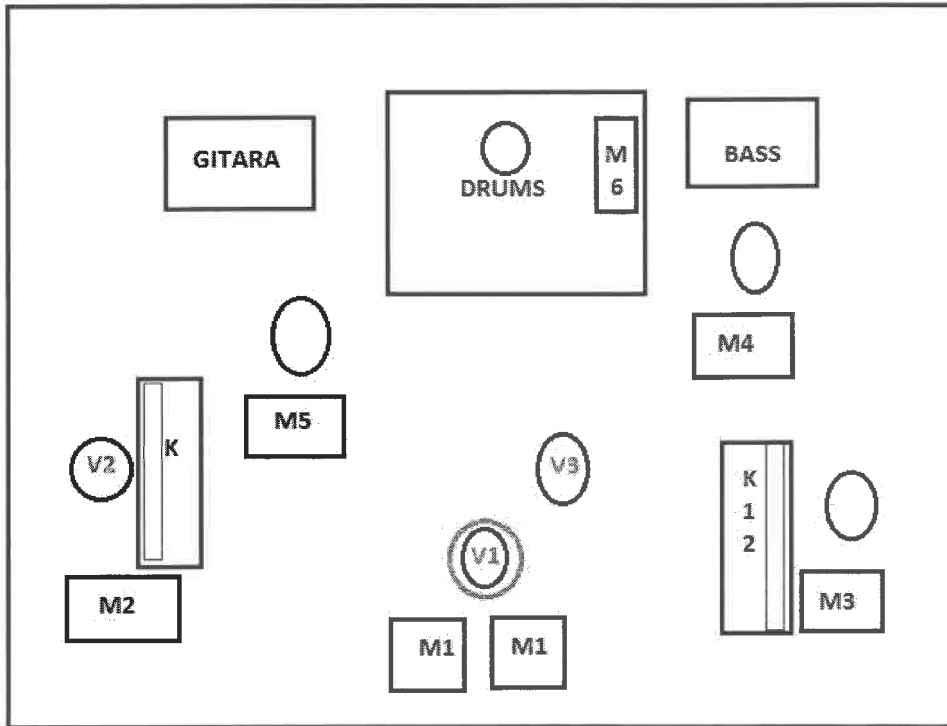

RIDER TECHNICZNY 2018

RUCH WOLNYCH MYŚLI

LISTA KANAŁÓW.

FOH	MON	INTRUMENT	MIC/D.I.	FOH INSERT	MON INSERT
1.	1.	KICK	D 112 statyw	gate/comp.	comp.
2.	2.	SNARE	SM 57, i5 audix klips/statyw	gate/comp.	
3.	3.	piccolo	Sen. 604 klips	Gate /delay	comp.
4.	4.	TOM 1	Sen. 604 klips	gate	
5.	5.	TOM 2	Sen. 604 klips	gate	
6.	6.	TOM 3	Sen. 604 klips	gate	
7.	7.	OH stage L	AKG 451 statyw		
8.	8.	OH stage R	AKG 451 statyw		
9.	9.	EL. BASS	LINIA XLR /D.I.		
10.	10.	EL. GUITARS	SM 57 statyw		
11.	11.	KEY. stereo L	D. I.		
12.	12.	KEY. stereo R	D. I.		
13.	13.	KEY. stereo L	D. I.		
14.	14.	KEY. stereo R	D. I.		
15.	15.	KEY. stereo L	D. I.		
16.	16.	KEY. stereo R	D. I.		
17.	17.	Vocal 1 /SEBA /	LINIA XLR własny EFX i mikrofon		
18.	18.	Vocal 2/RADEK/	SM 58 statyw	comp. reverb	comp.
19.	19.	Vokal 3/MARTA/	SM 58 statyw	comp.reverb	comp.
20.	20.	machine drum L	D.I		
21.	21.	machine drum R	D.I		

MONITORY min. 400 wat / ew. IEM SHURE /SENHEISER

M1	M2	M 3	M4	M5	M 6
vocal 1, vocal 3	Key L,R ,vocal 2	Key L,R L,R	Bass	Gitara	Drums

PLAN SCENY

FRONT SCENY

Osoba kontaktowa w sprawach technicznych: