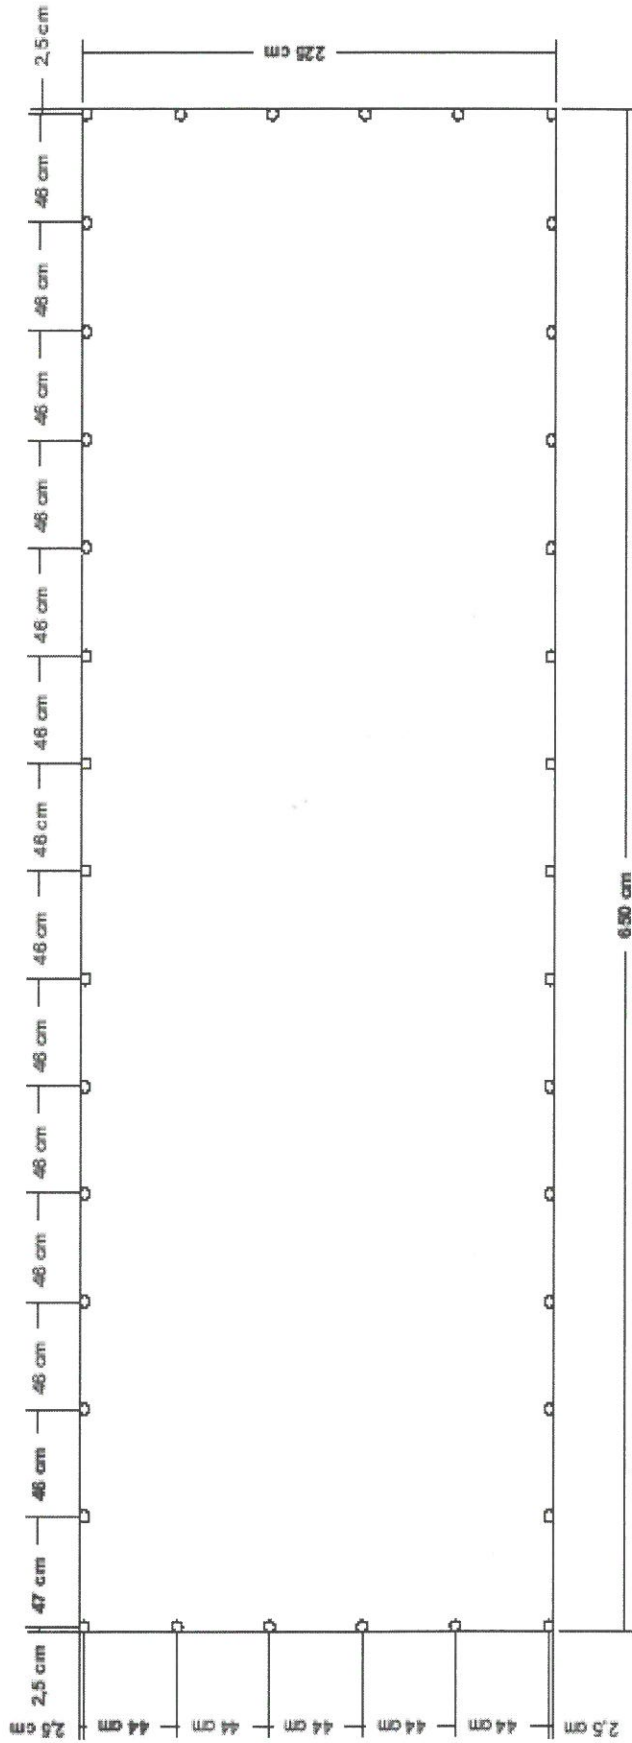

Załącznik numer 4 do zapytania ofertowego
- rozmieszczenie oczek - siatka mesh 6,5x2,25m

Siatka mesh na Teatrze „Baj Pomorski” Schemat (uwaga: oczka nie w skali)

GLÓWNY KONTAKT
Dorota Wilczyńska

Dyrektor
Toruńskiej Agendy Kulturalnej