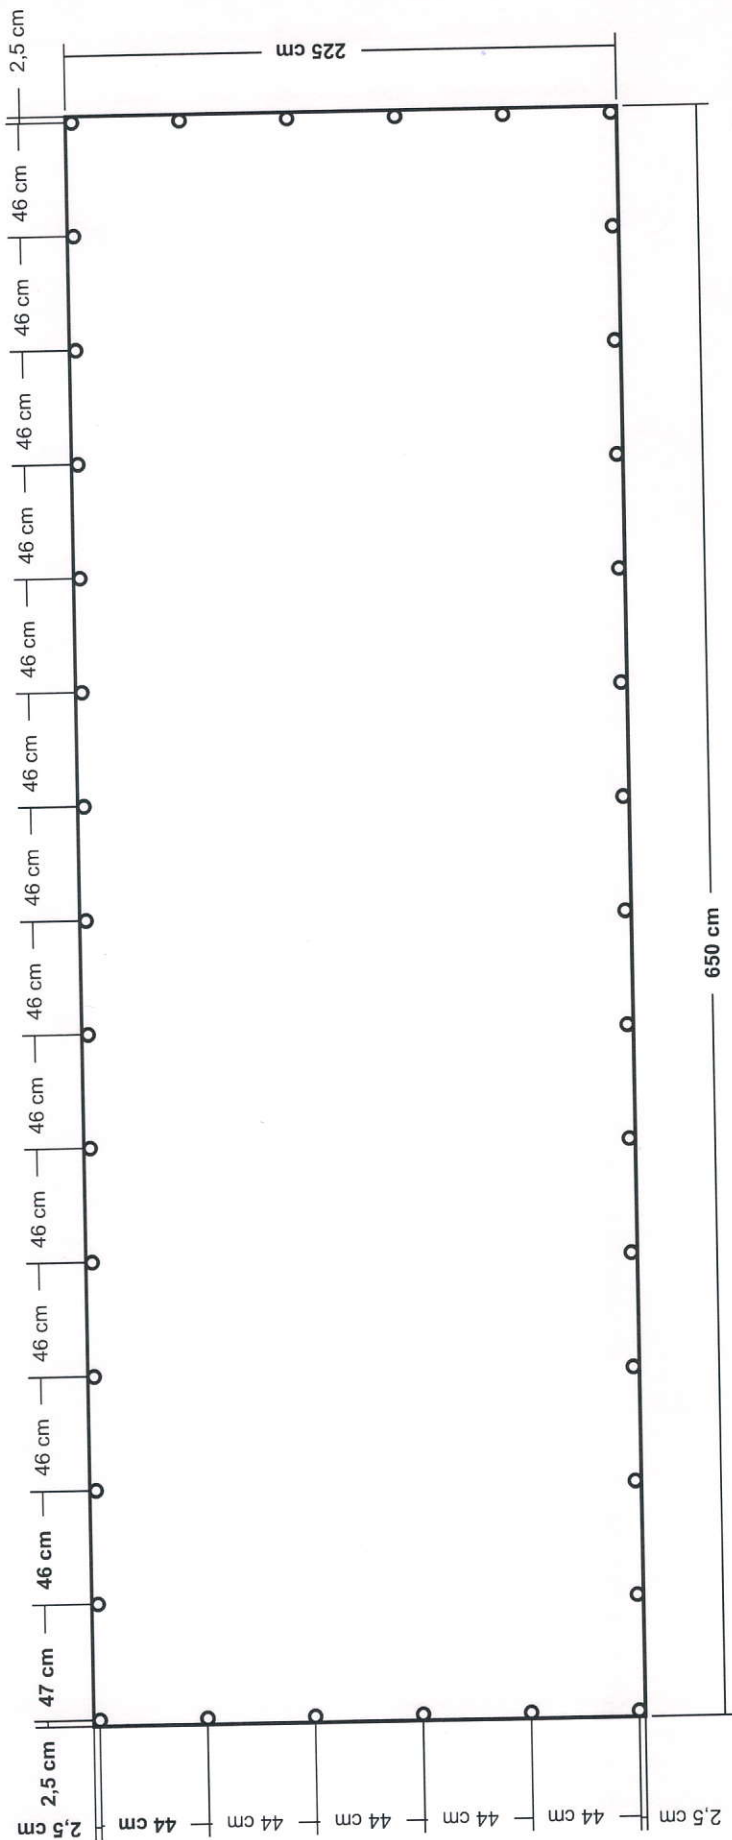

# Siatka mesh na Teatrze „Baj Pomorski”

Schemat (uwaga: oczka nie w skali)

2